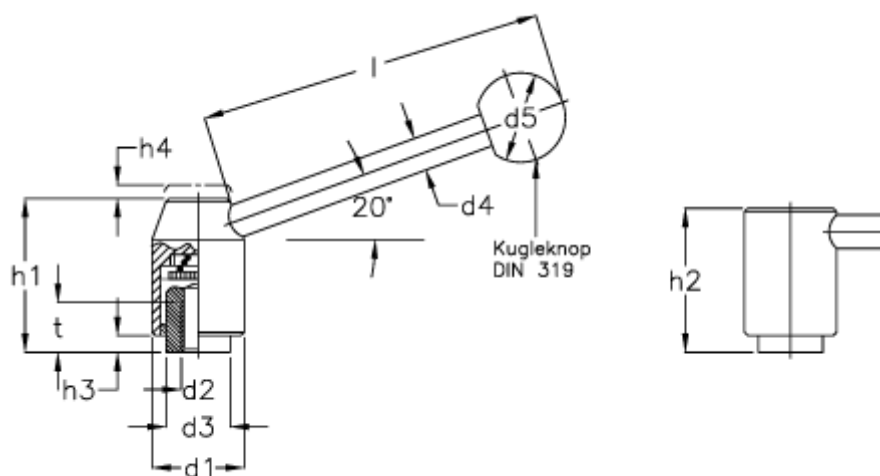

Varenummer: 20228418  
Beskrivelse: E+G Indstilleligt håndtag  
GN312-21-M8-E

## Mål

d1 = 21	h1 = 37.0
d2 = 1/4 x 20	h2 = 34.5
d2 = 5/16 x 18	h3 = 4.5
d2 = M 8	h4 = 3.0
d2 = M 6	l min = 70
d3 = 13.5	t = 10
d4 = 8	
d5 = 20	